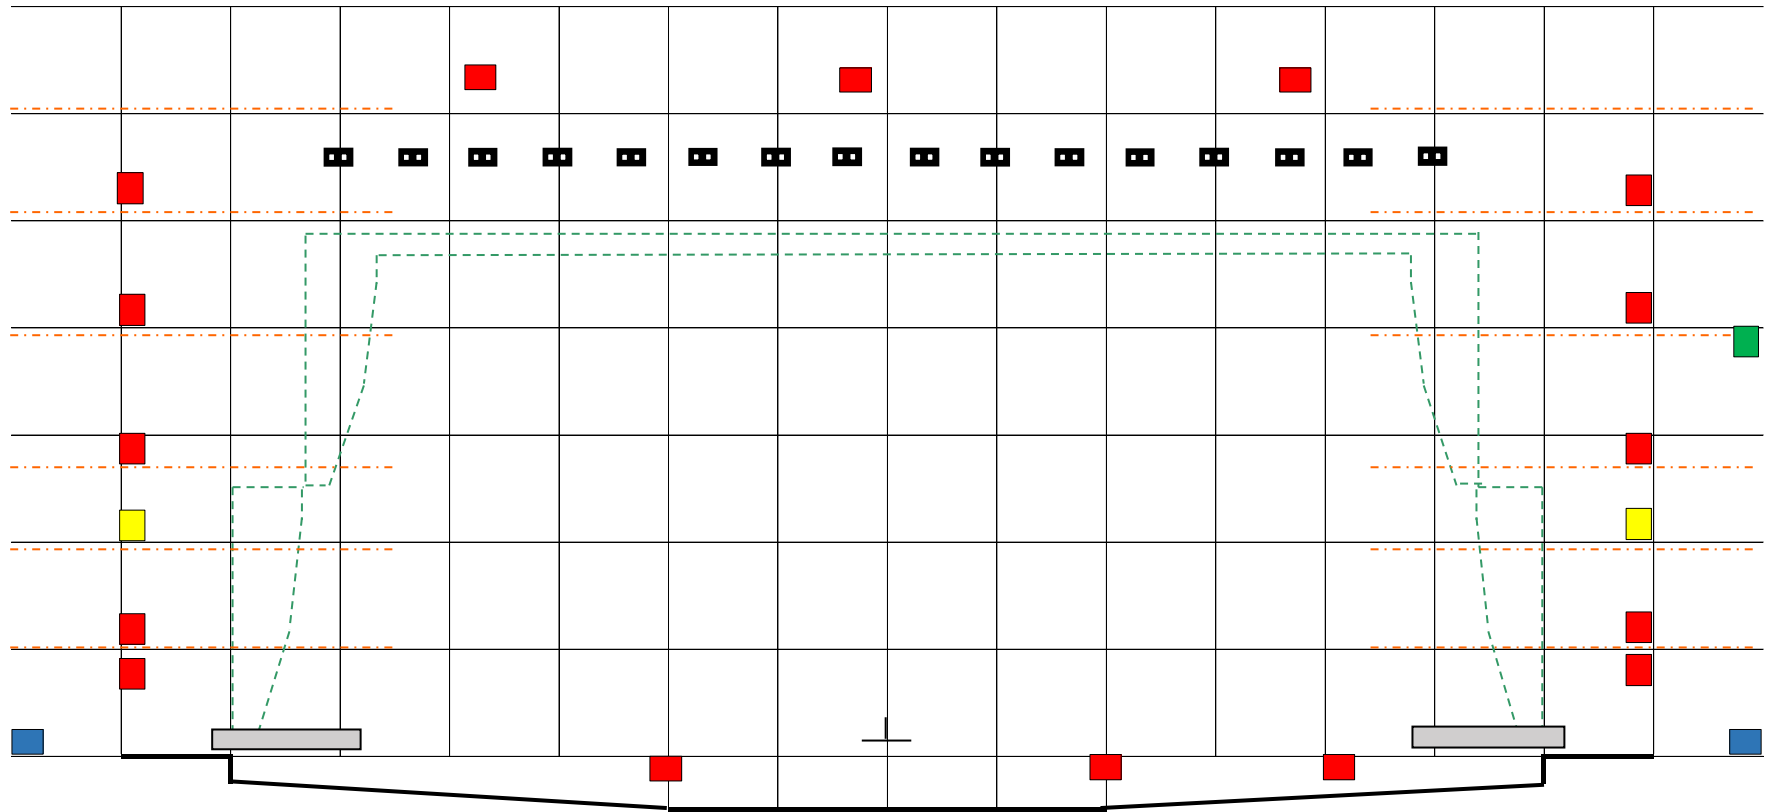

1. 【注釈】
2. ……LX-2L (R.G.B.L.B.W)
   - ……直電源C型30A DMX OUT × 1
   - ……直電源C型30A DMX OUT × 2
   - ……直電源C型30A × 4
     D型20A × 4
   - ……直電源C型60A

※2021年3月より主要機材がLED化されています。調光回路はございません。持ち込み機材に関しては移動型調光器(CD-103i-D)をご利用下さい。