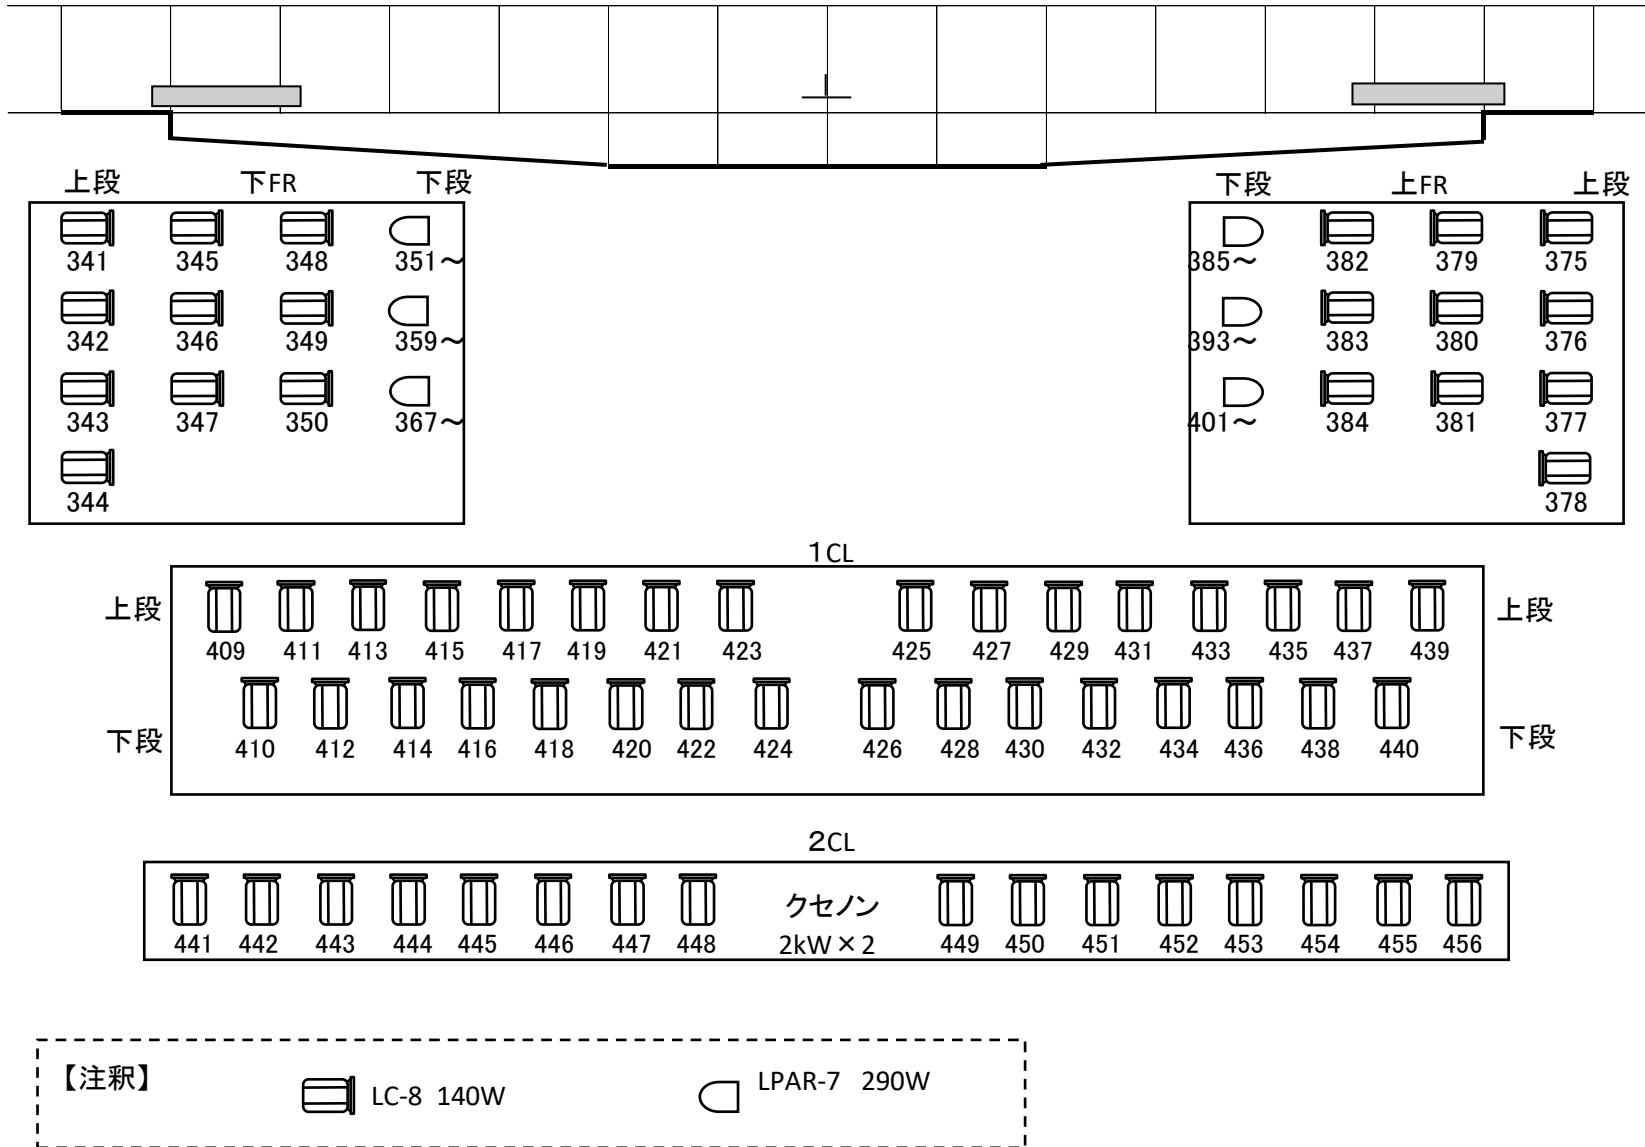

※2021年3月より主要機材がLED化されています。調光回路はございません。持ち込み機材に関しては移動型調光器(CD-103i-D)をご利用下さい。

南足柄市文化会館舞台照明設備 (4) 大ホール DMX負荷対応表(基本吊) (1)

2021.7

DMX	負荷名称	DMX	負荷名称	DMX	負荷名称	DMX	負荷名称	DMX	負荷名称	DMX	負荷名称	DMX	負荷名称	DMX	負荷名称	DMX	負荷名称
1	1S - 1	31	移動型2-1	61	2S - 21	91	3S - 11	121	3S - 2 - R	151	3S - 5 - Zoom	181	3S - 9 - Str	211	2B中 - R	241	
2	1S - 2	32	移動型2-2	62	2S - 22	92	3S - 12	122	3S - 2 - G	152	3S - 5 - Reset	182	3S - 9 - Dim	212	2B中 - G	242	
3	1S - 3	33	移動型2-3	63	2S - 23	93	3S - 13	123	3S - 2 - B	153	3S - 6 - R	183	3S - 9 - Zoom	213	2B中 - B	243	
4	1S - 4	34	移動型3-1	64	2S - 24	94	3S - 14	124	3S - 2 - W	154	3S - 6 - G	184	3S - 9 - Reset	214	2B中 - LB	244	
5	1S - 5	35	移動型3-2	65	2S - 25	95	3S - 15	125	3S - 2 - Str	155	3S - 6 - B	185	3S - 10 - R	215	2B中 - W	245	
6	1S - 6	36	移動型3-3	66	2S - 26	96	3S - 16	126	3S - 2 - Dim	156	3S - 6 - W	186	3S - 10 - G	216	2B上下 - R	246	
7	1S - 7	37	移動型4-1	67	2S - 27	97	3S - 17	127	3S - 2 - Zoom	157	3S - 6 - Str	187	3S - 10 - B	217	2B上下 - G	247	
8	1S - 8	38	移動型4-2	68	移動型5-1	98	3S - 18	128	3S - 2 - Reset	158	3S - 6 - Dim	188	3S - 10 - W	218	2B上下 - B	248	
9	1S - 9	39	移動型4-3	69	移動型5-2	99	3S - 19	129	3S - 3 - R	159	3S - 6 - Zoom	189	3S - 10 - Str	219	2B上下 - LB	249	
10	1S - 10	40		70	移動型5-3	100	3S - 20	130	3S - 3 - G	160	3S - 6 - Reset	190	3S - 10 - Dim	220	2B上下 - W	250	
11	1S - 11	41	2S - 1	71	移動型6-1	101	移動型9-1	131	3S - 3 - B	161	3S - 7 - R	191	3S - 10 - Zoom	221	3B中 - R	251	
12	1S - 12	42	2S - 2	72	移動型6-2	102	移動型9-2	132	3S - 3 - W	162	3S - 7 - G	192	3S - 10 - Reset	222	3B中 - G	252	
13	1S - 13	43	2S - 3	73	移動型6-3	103	移動型9-3	133	3S - 3 - Str	163	3S - 7 - B	193	3S - 11 - R	223	3B中 - B	253	
14	1S - 14	44	2S - 4	74	移動型7-1	104	移動型10-1	134	3S - 3 - Dim	164	3S - 7 - W	194	3S - 11 - G	224	3B中 - LB	254	
15	1S - 15	45	2S - 5	75	移動型7-2	105	移動型10-2	135	3S - 3 - Zoom	165	3S - 7 - Str	195	3S - 11 - B	225	3B中 - W	255	
16	1S - 16	46	2S - 6	76	移動型7-3	106	移動型10-3	136	3S - 3 - Reset	166	3S - 7 - Dim	196	3S - 11 - W	226	3B上下 - R	256	
17	1S - 17	47	2S - 7	77	移動型8-1	107	移動型11-1	137	3S - 4 - R	167	3S - 7 - Zoom	197	3S - 11 - Str	227	3B上下 - G		
18	1S - 18	48	2S - 8	78	移動型8-2	108	移動型11-2	138	3S - 4 - G	168	3S - 7 - Reset	198	3S - 11 - Dim	228	3B上下 - B		
19	1S - 19	49	2S - 9	79	移動型8-3	109	移動型11-3	139	3S - 4 - B	169	3S - 8 - R	199	3S - 11 - Zoom	229	3B上下 - LB		
20	1S - 20	50	2S - 10	80		110	移動型12-1	140	3S - 4 - W	170	3S - 8 - G	200	3S - 11 - Reset	230	3B上下 - W		
21	1S - 21	51	2S - 11	81	3S - 1	111	移動型12-2	141	3S - 4 - Str	171	3S - 8 - B	201	1B中 - R	231	UH - R		
22	1S - 22	52	2S - 12	82	3S - 2	112	移動型12-3	142	3S - 4 - Dim	172	3S - 8 - W	202	1B中 - G	232	UH - G		
23	1S - 23	53	2S - 13	83	3S - 3	113	3S - 1 - R	143	3S - 4 - Zoom	173	3S - 8 - Str	203	1B中 - B	233	UH - B		
24	1S - 24	54	2S - 14	84	3S - 4	114	3S - 1 - G	144	3S - 4 - Reset	174	3S - 8 - Dim	204	1B中 - LB	234	UH - LB		
25	1S - 25	55	2S - 15	85	3S - 5	115	3S - 1 - B	145	3S - 5 - R	175	3S - 8 - Zoom	205	1B中 - W	235	UH - W		
26	1S - 26	56	2S - 16	86	3S - 6	116	3S - 1 - W	146	3S - 5 - G	176	3S - 8 - Reset	206	1B上下 - R	236	LH - R		
27	1S - 27	57	2S - 17	87	3S - 7	117	3S - 1 - Str	147	3S - 5 - B	177	3S - 9 - R	207	1B上下 - G	237	LH - G		
28	移動型1-1	58	2S - 18	88	3S - 8	118	3S - 1 - Dim	148	3S - 5 - W	178	3S - 9 - G	208	1B上下 - B	238	LH - B		
29	移動型1-2	59	2S - 19	89	3S - 9	119	3S - 1 - Zoom	149	3S - 5 - Str	179	3S - 9 - B	209	1B上下 - LB	239	LH - LB		
30	移動型1-3	60	2S - 20	90	3S - 10	120	3S - 1 - Reset	150	3S - 5 - Dim	180	3S - 9 - W	210	1B上下 - W	240	LH - W